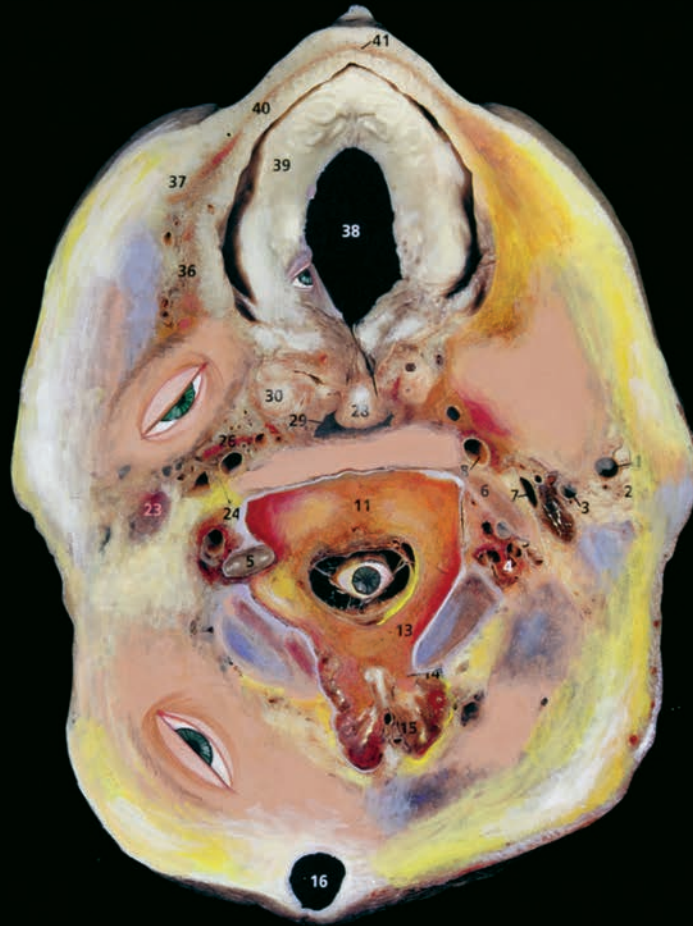

Poemas visuais interiores, 2015

Cristina Salgado

Impressão e guache sobre papel
de algodão, 40 x 30cm.

8

ARS

ano 14

n. 27

doi: 10.11606/issn.2178-0447.ars.2016.119069

1 Arte Parte do Ver e teria a Pele subeu a tempo.

2 Arte temporal Dura ate- o Seio do cer cer o Ver. do belo

31 Nucleo rubro e 33 Substância negra campo de Ammor amo o óptico

9 Arte media o Claustro o Lobo insular Nucleus accumbens a Substância perfurada interior

terna circundante ambiens e isterna

1

Arte

é

ver o
ver no interior
da rainha mater
o

Processo espinhoso do
ver e
cer.

ver e cer
é
Fora e transversário

CABEÇA

Corte Frontal 8 - Gênero Feminino

- 1 ele e
 - eu , a ótica
 - e do
 - tempo
 - Dura-máter
- 2 Cabeça da
 - interna en forme
 - Put
 - do
 - Claustro insular
- 3 Arte tida interna
 - e
 - Arte tida externa
 - e o
 - tempo e
 - o
 - constritor da
 - ótica
 - lâmina da idea
 - da cabeça
- 43 Arte
 - e
 - a
 - articulação
 - no interior do fora