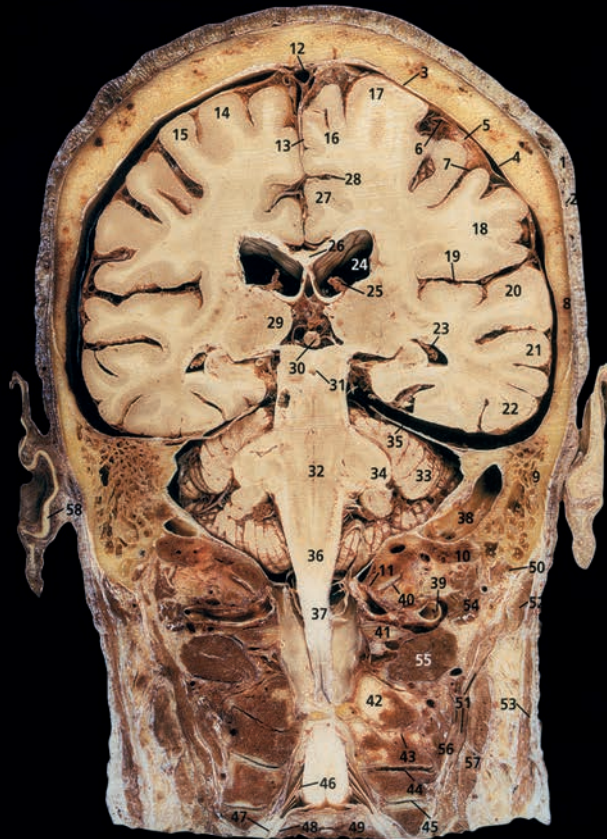

1 Arte Parte do Ver e teria a Pele subeu a tempo.

2 Arte temporal Dura ate- o Seio do cer cer o Ver. do belo

31 Nucleo rubro e 33 Substância negra campo de Ammor amo o óptico

9 Arte media o Claustro o Lobo insular Nucleus accumbens a Substância perfurada interior

terna circundante ambiens e isterna

1

Arte

é

ver o
ver no interior
da rainha mater
o

Processo espinhoso do
ver e
cer.

ver e cer
é
Fora e transversário

CABEÇA

Corte Frontal 8 - Gênero Feminino

- 1 ele e
 - eu , a ótica
 - e do
 - tempo
 - Dura-máter
- 2 Cabeça da
 - interna en forme
 - Put
 - do
 - Claustro insular
- 3 Arte tida interna
 - e
 - Arte tida externa
 - e o
 - tempo e
 - o
 - constritor da
 - ótica
 - lâmina da idea
 - da cabeça
- 43 Arte
 - e
 - a
 - articulação
 - no interior do fora

CABEÇA

Corpo Feminino Gênero Feminino

1. e u
2. A eu crânica
3. Dura-máter
4. E a sub
5. Pia-máter
6. O pai tal
7. é no interior
8. arte do
9. tempo.
10. O tal
11. do forame
12. magno
13. e superior
14. Foice do cérebro
15. Giro e
16. Giro e
17. bulo e
18. Giro
19. o supramarginal