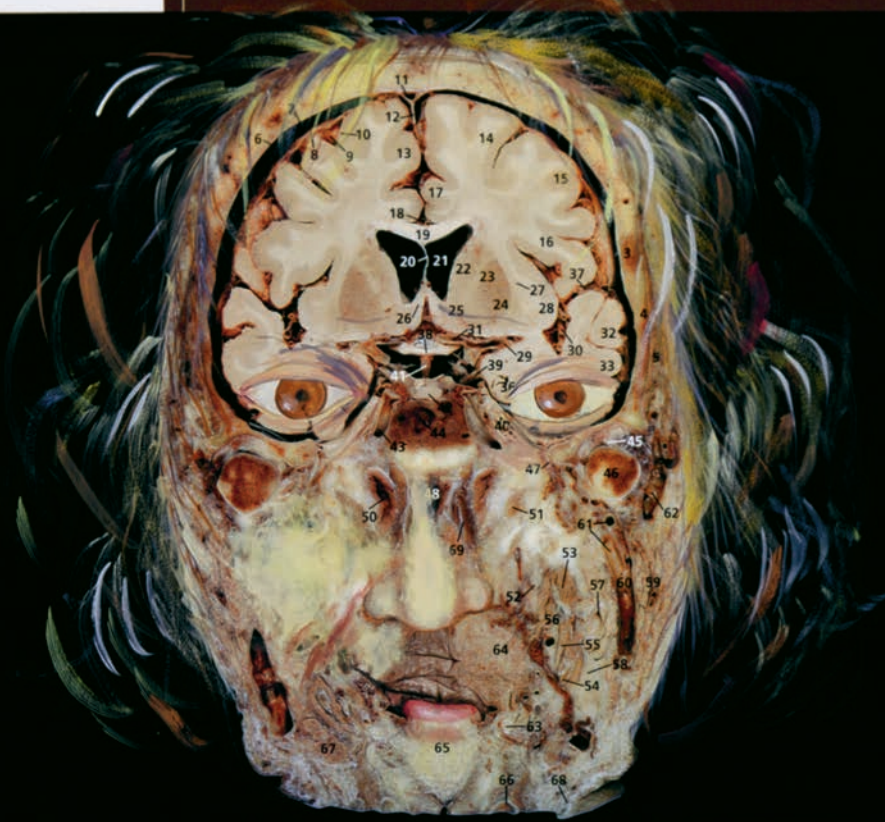

1 Arte Parte do Ver e teria a Pele subeu a tempo.

2 Arte temporal Dura ate- o Seio do cer cer o Ver. do belo

31 Nucleo rubro e 33 Substância negra campo de Ammor amo o óptico

9 Arte media o Claustro o Lobo insular Nucleus accumbens a Substância perfurada interior

terna circundante ambiens e isterna

1

Arte

é

ver o
ver no interior
da rainha mater
o

Processo espinhoso do
ver e
cer.

ver e cer
é
Fora e transversário

CABEÇA

Corte Frontal 8 - Gênero Feminino

- 1 ele e
 - eu , a ótica
 - e do
 - tempo
 - Dura-máter
- 2 Cabeça da
 - interna en forme
 - Put
 - do
 - Claustro insular
- 3 Arte tida interna
 - e
 - Arte tida externa
 - e o
 - tempo e
 - o
 - constritor da
 - ótica
 - lâmina da idea
 - da cabeça
- 43 Arte
 - e
 - a
 - articulação
 - no interior do fora